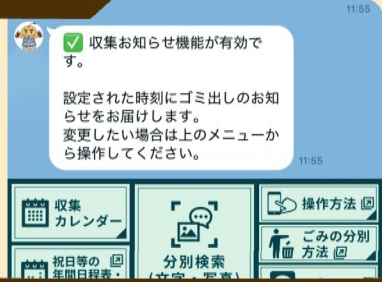

作業④

作業⑤

作業⑥

作業⑦

作業終了

裏面の機能だけでなく、「祝日等の年間表」や「住所別年間表」も確認できます

祝日等のごみ収集日程表	日程	ステーション収集	クリーンセンターしらせごみ持ち込み
令和8年	4/29 (水)	○	×
2026年	4/30 (木)	○	○
	5/1 (金)	○	○
	5/2 (土)	○	○
	5/3 (日)	×	×
	5/4 (月)	×	×
	5/5 (火)	×	×
	5/6 (水)	×	×