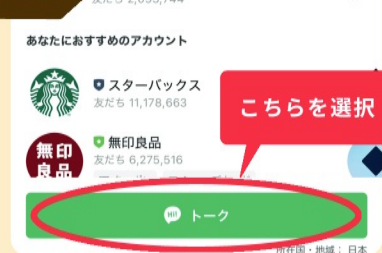

登録作業は簡単！
(約1分)

登録方法について

- 作業①【QRコード】の読み込み
- 作業②【鎌ヶ谷AIごみナビ】を選択
- 作業③【友だち追加】を選択
- 作業④【トーク】を選択
- 作業⑤【言語】を選択
- 作業⑥【お住まいのエリア】を選択
- 作業⑦【収集お知らせ】を選択

作業①

お使いのスマートフォンで
上記QRコードを読み込んでください

作業②

登録ありがとうございます。
まずは下記メニューより、情報登録をお願いいたします。

いただいた内容に基づいてメッセージ等を配信してまいりますので、是非ご協力をお願いします。入力内容は「受信設定」からいつでも変更ができます。

※本アンケートは個人情報を特定するものではありません。

ご回答いただきありがとうございます！

作業③

作業④

作業⑤

作業⑥

作業⑦

作業終了

裏面の機能だけでなく、「祝日等の年間表」や「住所別年間表」も確認できます

祝日等のごみ収集日程表	日程	ステーション収集	クリーンセンターしらせごみ持ち込み
令和8年	4/29 (水)	○	×
2026年	4/30 (木)	○	○
	5/1 (金)	○	○
	5/2 (土)	○	○
	5/3 (日)	×	×
	5/4 (月)	×	×
	5/5 (火)	×	×
	5/6 (水)	×	×

住所別年間表

【操作メニュー】

今までの「50音別ごみ分別一覧表」も確認できます

50音別ごみ分別一覧表

鎌ヶ谷市
稲、白井、鎌ヶ谷環境衛生組合