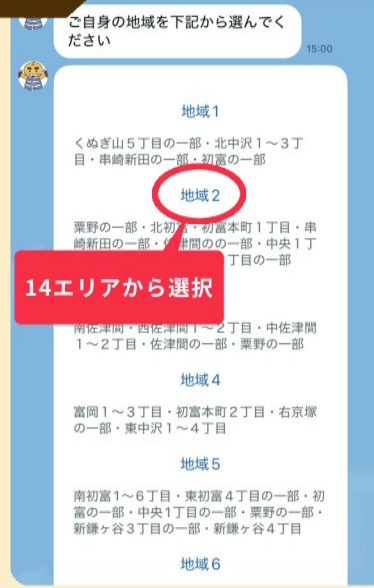

作業①

お使いのスマートフォンで
上記QRコードを読み込んでください

作業②

登録ありがとうございます。
まずは下記メニューより、情報登録をお願いいたします。

いただいた内容に基づいてメッセージ等を配信してまいりますので、是非ご協力をお願いします。入力内容は「受信設定」からいつでも変更ができます。

※本アンケートは個人情報を特定するものではありません。

ご回答いただきありがとうございます！

作業③

作業④

作業⑤

作業⑥

作業⑦

作業終了

裏面の機能だけでなく、「祝日等の年間表」や「住所別年間表」も確認できます

祝日等のごみ収集日程表	日程	ステーション収集	クリーンセンターしらせごみ持ち込み
令和8年	4/29 (水)	○	×
2026年	4/30 (木)	○	○
	5/1 (金)	○	○
	5/2 (土)	○	○
	5/3 (日)	×	×
	5/4 (月)	×	×
	5/5 (火)	×	×
	5/6 (水)	×	×