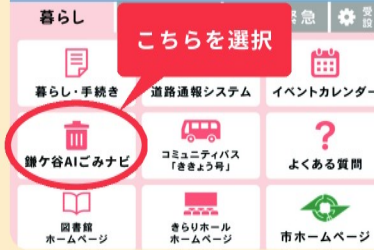

特徴1

品目名の入力・写真送信で、AIがごみの分別をナビ(案内)します！

特徴2

最寄りの粗大ごみ処理券販売場所などを案内します！

特徴3

多言語による案内ができます！
(11ヶ国語)

表示例

画像検索

粗大ごみ処理券販売場所等検索

ごみ収集日カレンダー

登録方法は裏面をご覧ください

【お問い合わせ】

鎌ヶ谷市 市民生活部 クリーン推進課 TEL445-1223

登録作業は簡単！
(約1分)

登録方法について

- 作業①【QRコード】の読み込み
- 作業②【鎌ヶ谷AIごみナビ】を選択
- 作業③【友だち追加】を選択
- 作業④【トーク】を選択
- 作業⑤【言語】を選択
- 作業⑥【お住まいのエリア】を選択
- 作業⑦【収集お知らせ】を選択

作業①

お使いのスマートフォンで
上記QRコードを読み込んでください

作業②

登録ありがとうございます。
まずは下記メニューより、情報登録をお願いいたします。

いただいた内容に基づいてメッセージ等を配信してまいりますので、是非ご協力をお願いします。入力内容は「受信設定」からいつでも変更ができます。

※本アンケートは個人情報を特定するものではありません。

ご回答いただきありがとうございます！

作業③

作業④

作業⑤

作業⑥

作業⑦

作業終了

裏面の機能だけでなく、「祝日等の年間表」や「住所別年間表」も確認できます

祝日等のごみ収集日程表	日程	ステーション収集	クリーンセンターしらせごみ持ち込み
令和8年	4/29 (水)	○	×
2026年	4/30 (木)	○	○
	5/1 (金)	○	○
	5/2 (土)	○	○
	5/3 (日)	×	×
	5/4 (月)	×	×
	5/5 (火)	×	×
	5/6 (水)	×	×