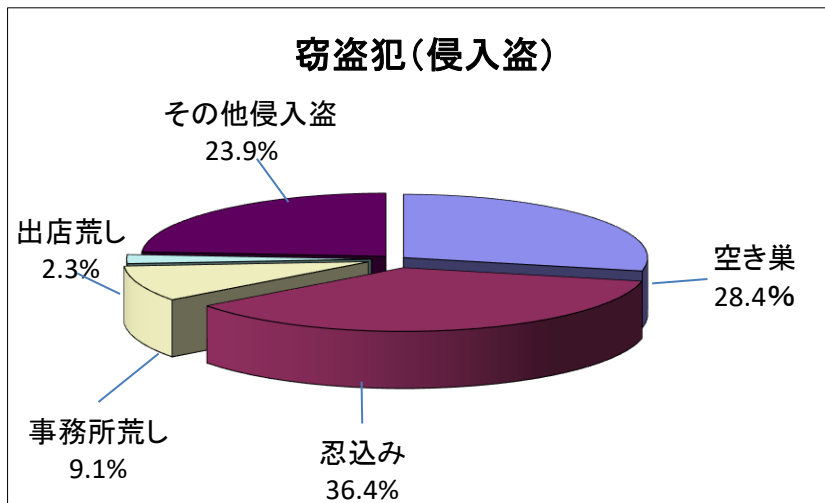

## 市内の犯罪認知件数内訳(令和元年)

情報提供:千葉県警察本部  
鎌ヶ谷警察署

主な犯罪	件数	前年比
凶悪犯・粗暴犯	32	-28
窃盗犯(侵入盗)	88	0
窃盗犯(非侵入盗)	448	-59
知能犯・風俗犯	39	-26
その他刑法犯	109	+2
合計	716	-111

窃盗犯(侵入盗)	件数	前年比
空き巣	25	-17
忍込み	32	+20
事務所荒し	8	0
出店荒し	2	-2
その他侵入盗	21	-1
合計	88	0

窃盗犯(非侵入盗)	件数	前年比
自動車盗	14	+7
オートバイ盗	14	-20
自転車盗	183	-12
車上ねらい	16	-30
ひったくり	10	+8
部品ねらい	19	-1
自販機ねらい	4	-1
その他非侵入盗	188	-10
合計	448	-59