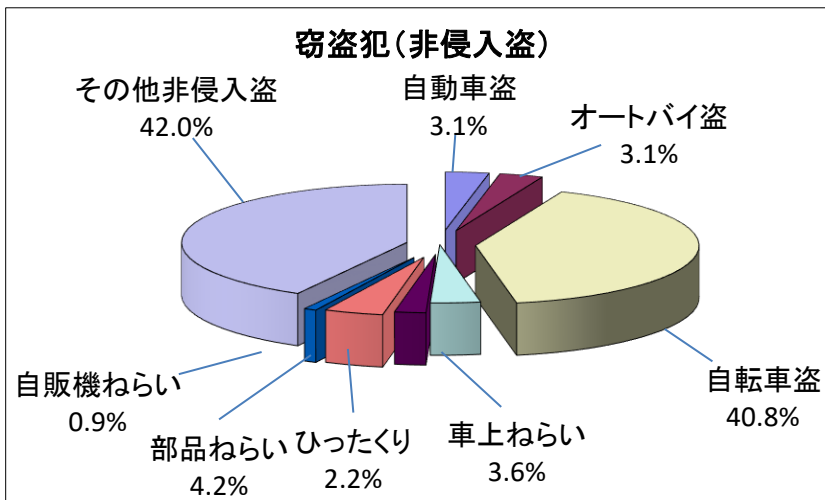

## 市内の犯罪認知件数内訳(令和元年)

情報提供:千葉県警察本部  
鎌ヶ谷警察署

主な犯罪	件数	前年比
凶悪犯・粗暴犯	32	-28
窃盗犯(侵入盗)	88	0
窃盗犯(非侵入盗)	448	-59
知能犯・風俗犯	39	-26
その他刑法犯	109	+2
合計	716	-111

窃盗犯(侵入盗)	件数	前年比
空き巣	25	-17
忍込み	32	+20
事務所荒し	8	0
出店荒し	2	-2
その他侵入盗	21	-1
合計	88	0

窃盗犯(非侵入盗)	件数	前年比
自動車盗	14	+7
オートバイ盗	14	-20
自転車盗	183	-12
車上ねらい	16	-30
ひったくり	10	+8
部品ねらい	19	-1
自販機ねらい	4	-1
その他非侵入盗	188	-10
合計	448	-59