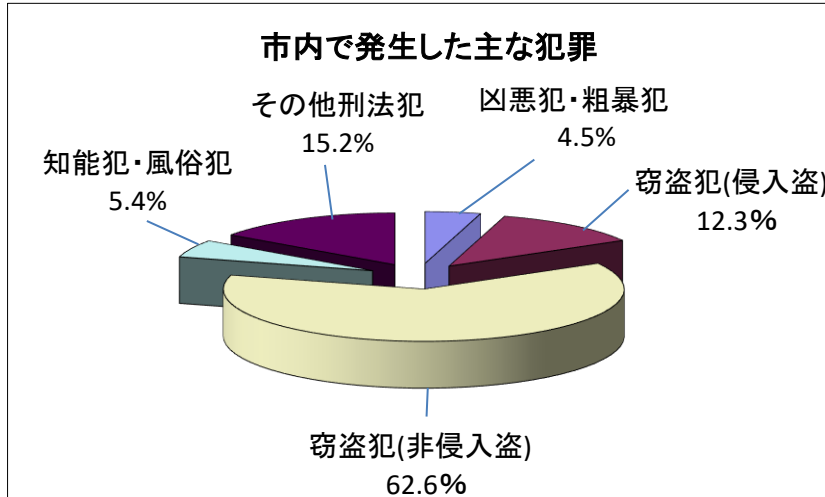

## 市内の犯罪認知件数内訳(令和元年)

情報提供:千葉県警察本部  
鎌ヶ谷警察署

主な犯罪	件数	前年比
凶悪犯・粗暴犯	32	-28
窃盗犯(侵入盗)	88	0
窃盗犯(非侵入盗)	448	-59
知能犯・風俗犯	39	-26
その他刑法犯	109	+2
合計	716	-111

窃盗犯(侵入盗)	件数	前年比
空き巣	25	-17
忍込み	32	+20
事務所荒し	8	0
出店荒し	2	-2
その他侵入盗	21	-1
合計	88	0

窃盗犯(非侵入盗)	件数	前年比
自動車盗	14	+7
オートバイ盗	14	-20
自転車盗	183	-12
車上ねらい	16	-30
ひったくり	10	+8
部品ねらい	19	-1
自販機ねらい	4	-1
その他非侵入盗	188	-10
合計	448	-59