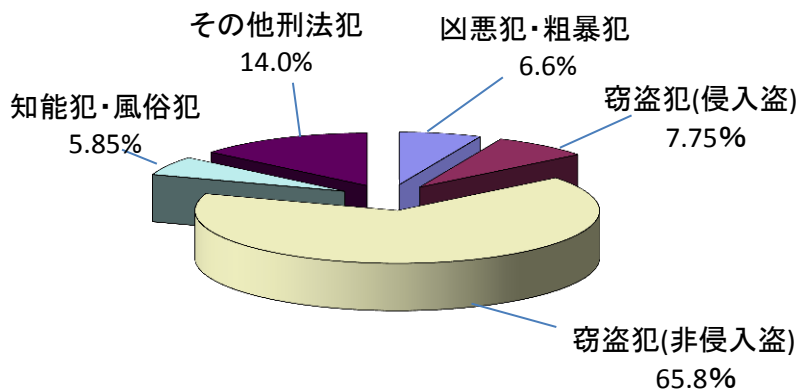

市内で発生した犯罪の内訳(平成26年)

情報提供: 千葉県警察本部
鎌ヶ谷警察署

市内で発生した主な犯罪

主な犯罪	件数	前年比
凶悪犯・粗暴犯	80	+2
窃盗犯(侵入盗)	94	-39
窃盗犯(非侵入盗)	799	-177
知能犯・風俗犯	71	+19
その他刑法犯	170	+10
合計	1214	-185

窃盗犯(侵入盗)

窃盗犯(侵入盗)	件数	前年比
空き巣	36	-3
忍込み	11	+3
事務所荒し	11	-7
出店荒し	23	-12
その他侵入盗	13	-20
合計	94	-39