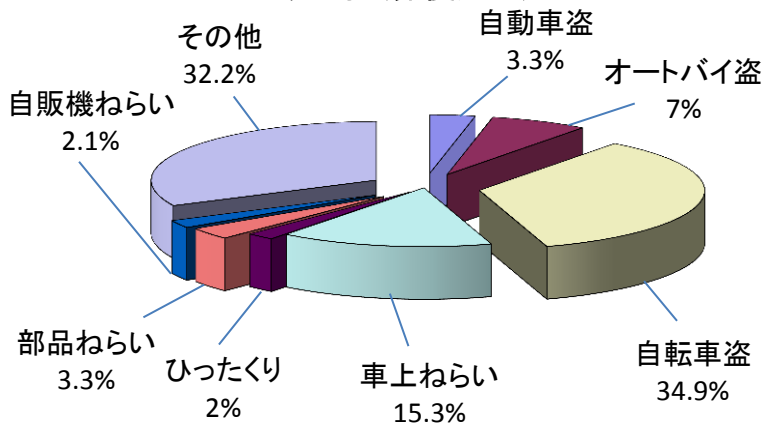

市内で発生した犯罪の内訳(平成26年)

情報提供: 千葉県警察本部
鎌ヶ谷警察署

市内で発生した主な犯罪

主な犯罪	件数	前年比
凶悪犯・粗暴犯	80	+2
窃盗犯(侵入盗)	94	-39
窃盗犯(非侵入盗)	799	-177
知能犯・風俗犯	71	+19
その他刑法犯	170	+10
合計	1214	-185

窃盗犯(侵入盗)

窃盗犯(侵入盗)	件数	前年比
空き巣	36	-3
忍込み	11	+3
事務所荒し	11	-7
出店荒し	23	-12
その他侵入盗	13	-20
合計	94	-39

窃盗犯(非侵入盗)

窃盗犯(非侵入盗)	件数	前年比
自動車盗	26	-35
オートバイ盗	56	+6
自転車盗	279	-88
車上ねらい	122	+4
ひったくり	16	-16
部品ねらい	26	-12
自販機ねらい	17	-33
その他非侵入盗	257	-3
合計	799	-177