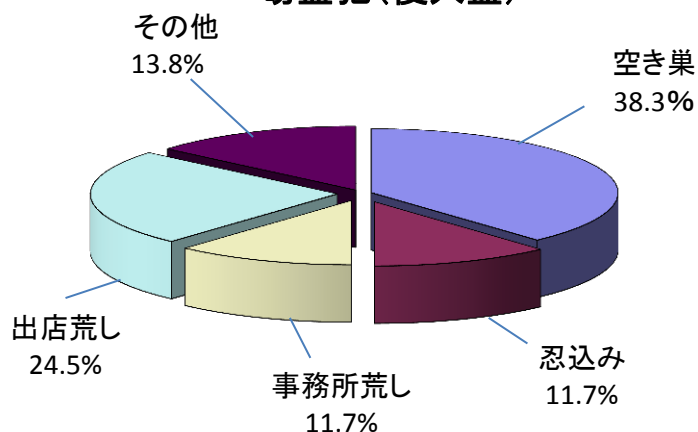

市内で発生した犯罪の内訳(平成26年)

情報提供: 千葉県警察本部
鎌ヶ谷警察署

市内で発生した主な犯罪

主な犯罪	件数	前年比
凶悪犯・粗暴犯	80	+2
窃盗犯(侵入盗)	94	-39
窃盗犯(非侵入盗)	799	-177
知能犯・風俗犯	71	+19
その他刑法犯	170	+10
合計	1214	-185

窃盗犯(侵入盗)

窃盗犯(侵入盗)	件数	前年比
空き巣	36	-3
忍込み	11	+3
事務所荒し	11	-7
出店荒し	23	-12
その他侵入盗	13	-20
合計	94	-39

窃盗犯(非侵入盗)

窃盗犯(非侵入盗)	件数	前年比
自動車盗	26	-35
オートバイ盗	56	+6
自転車盗	279	-88
車上ねらい	122	+4
ひったくり	16	-16
部品ねらい	26	-12
自販機ねらい	17	-33
その他非侵入盗	257	-3
合計	799	-177