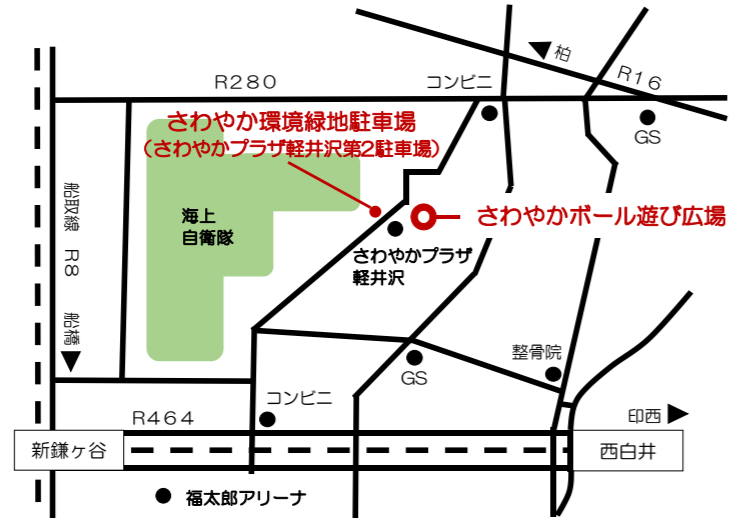

その他、ほかの利用者やご近所の皆様の迷惑になる行為は、ご遠慮ください。

●公園の利用時間
 4月1日～9月30日 9:00～17:00
 10月1日～3月31日 9:00～16:00
 ※利用時間帯以外は、閉鎖します。ご注意ください。

柏・白井・鎌ヶ谷環境衛生組合
 周辺整備室 TEL:047-442-4517

公園の利用に関して、何かお気づきの点がございましたら、左記にご連絡ください。
 公園のボール遊びのルールやQRコードとは異なり、お問い合わせ先は異なります。

柏・白井・鎌ヶ谷環境衛生組合
 周辺整備室 TEL:047-442-4517

細かいルールはQRコードからご確認ください。
 このQRコードは、さわやか環境緑地のHPにリンクします。

さわやか環境緑地

さわやかボール遊び広場

令和8年4月オープン

利用時間

4月1日～9月30日 9:00～17:00
 10月1日～3月31日 9:00～16:00

柏・白井・鎌ヶ谷環境衛生組合