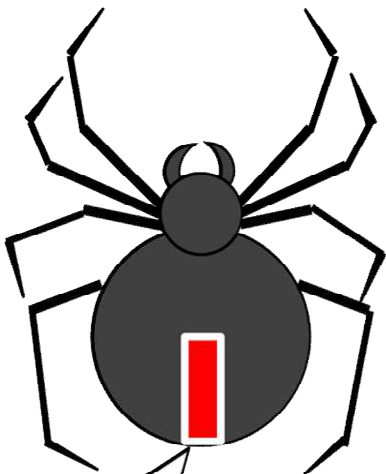

セアカゴケグモ

背面

腹面

※写真は未成熟個体のものであり、成熟すると背面の白い模様が消えます。

背面

腹面

腹部が球状
赤色の模様

赤い砂時計
型の模様

図はイメージです。個体によって体色等に個体差があります。