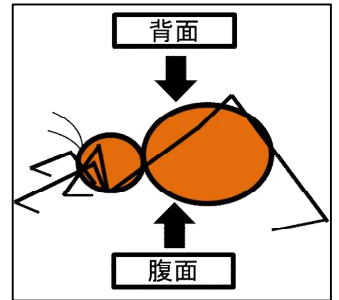

セアカゴケグモ

背面

腹面

※写真は未成熟個体のものであり、成熟すると背面の白い模様が消えます。

背面

腹面

腹部が球状
赤色の模様

赤い砂時計
型の模様

図はイメージです。個体によって体色等に個体差があります。