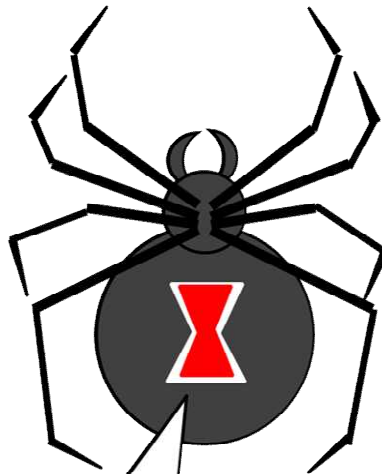

セアカゴケグモ

背面

腹面

※写真は未成熟個体のものであり、成熟すると背面の白い模様が消えます。

背面

腹面

腹部が球状
赤色の模様

赤い砂時計
型の模様

図はイメージです。個体によって体色等に個体差があります。