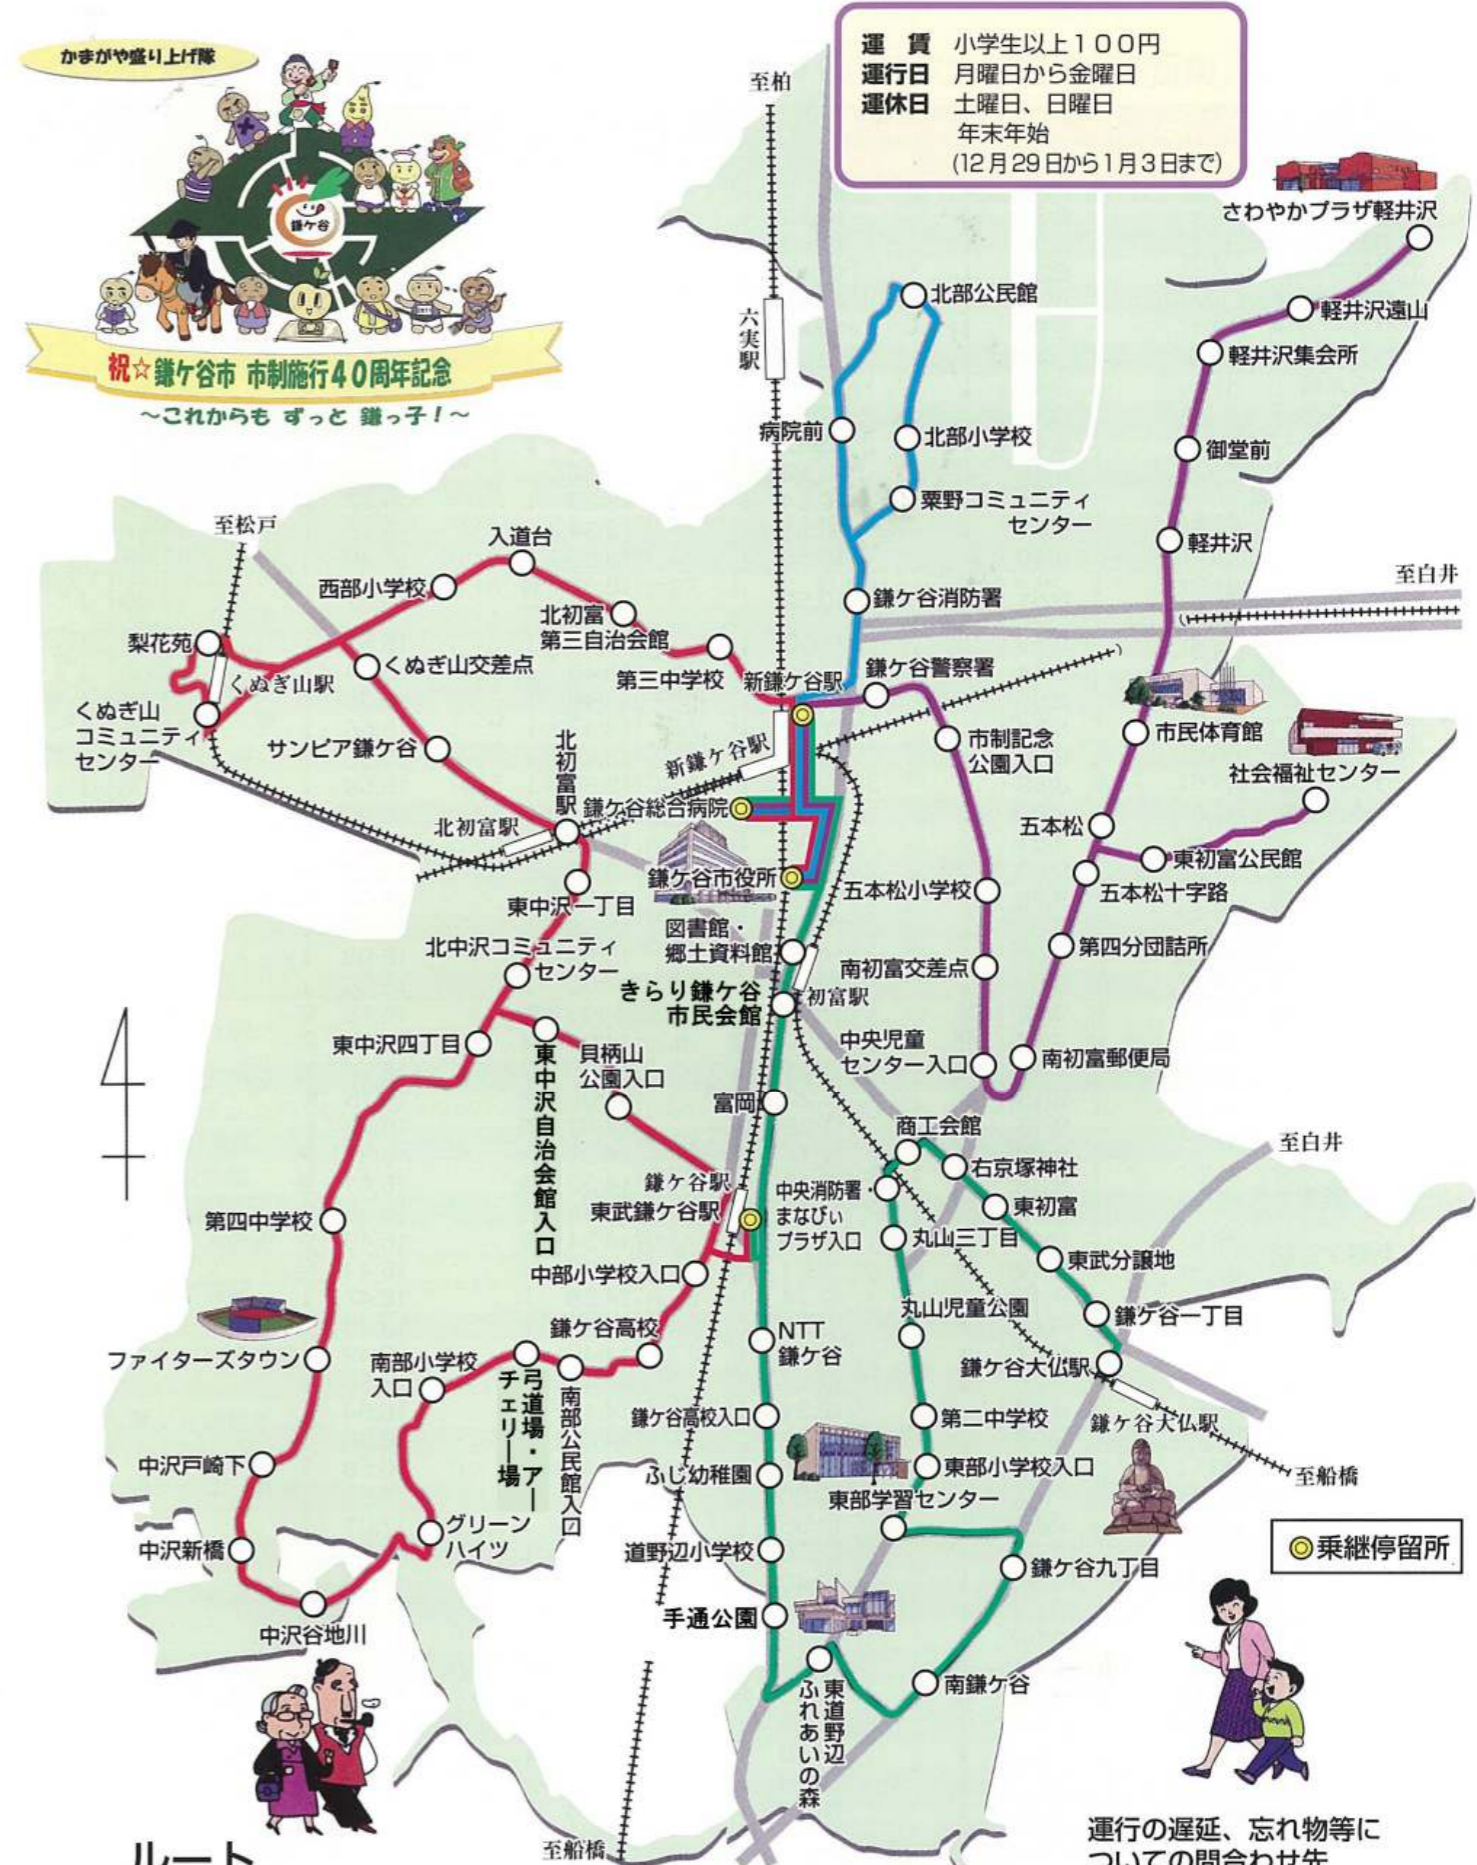

乗継停留所を表しています。

ききょう東線	ちばレインボーバス	☎047-497-0962
ききょう東線2	船橋新京成バス	☎047-443-2035
ききょう南線	鎌ヶ谷観光バス	☎047-444-3154
ききょう西線		

*道路状況により、時刻表の時間通りに運行できない場合がありますので、予めご了承ください。
 *荒天・災害時には、やむを得ず運休することがあります。