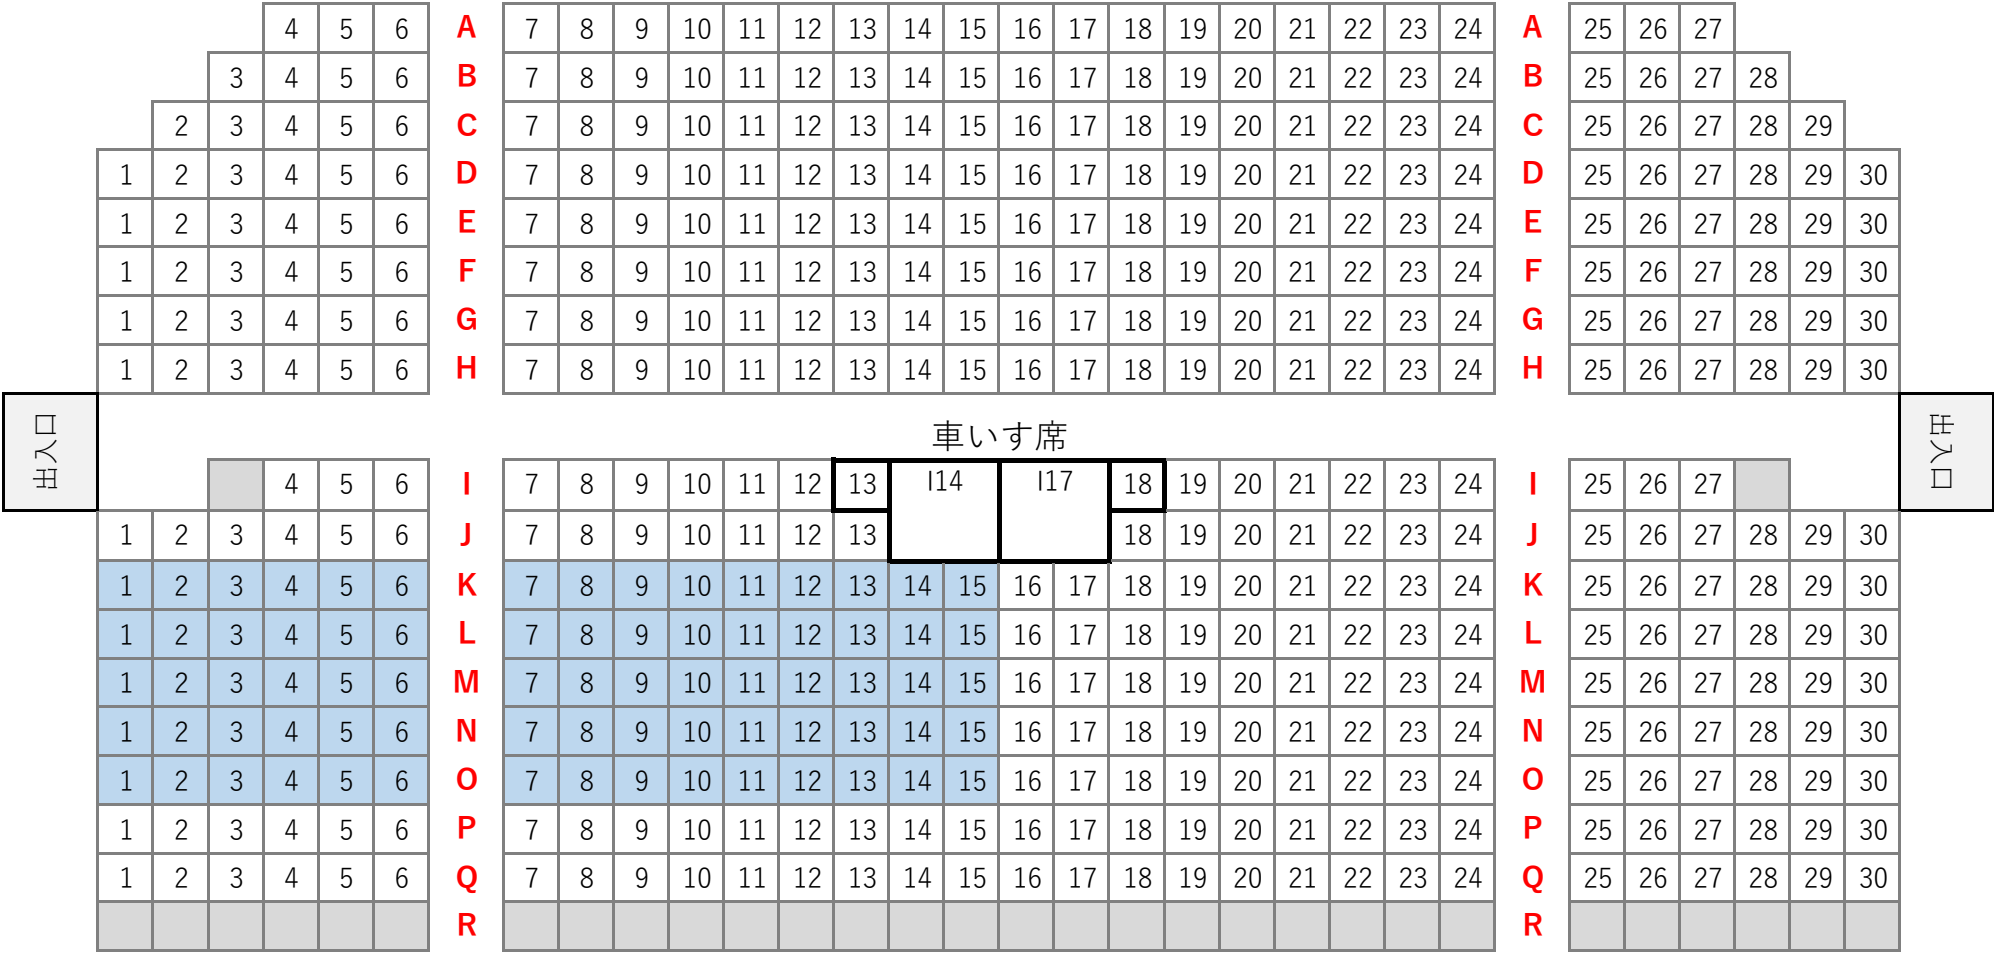

舞 台

きらりホール窓口取扱い
 文化・スポーツ課取扱い