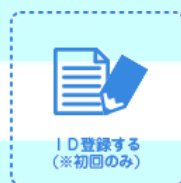

## 1日1かま お願いたん

★ 投票期間 ★

9/2(火)~10/20(金)

各端末から  
公式サイトにアクセス

ID登録する  
(※初回のみ)

発行されたIDで  
ログインする

1日1回  
投票ができます

「ゆるキャラグランプリ2014」で検索