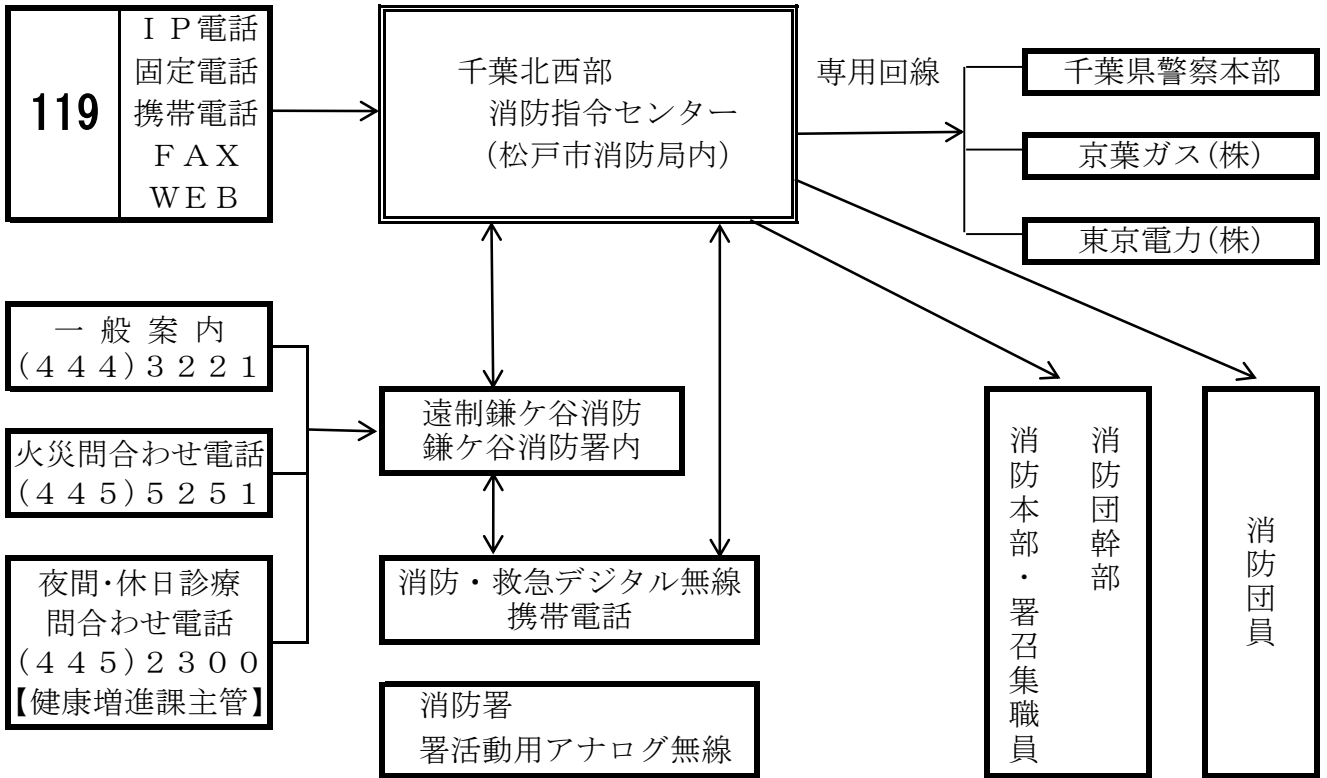

消 防 通 信 系 統 図

(平成27年12月31日現在)

消 防 本 部 ・ 消 防 署						
所 属	消 防 本 部	中 央 消 防 署			く ぬ ぎ 山 消 防 署	鎌 ヶ 谷 消 防 署
車 両 名	鎌ヶ谷	鎌ヶ谷	鎌ヶ谷	鎌ヶ谷	鎌ヶ谷	鎌ヶ谷
	本部	警防	警防	予防	指揮	指揮
車 両 種 別	指令車	消火剤搬送車	資機材搬送車	火災原因調査車	指揮車	指揮車

消 防 団			
	第 1 方面隊	第 2 方面隊	第 3 方面隊
部 隊 名	第 1 方面隊	第 2 方面隊	第 3 方面隊
	消防団本部(警防2)		
車 両 種 別	指揮広報車	ポンプ車	ポンプ車