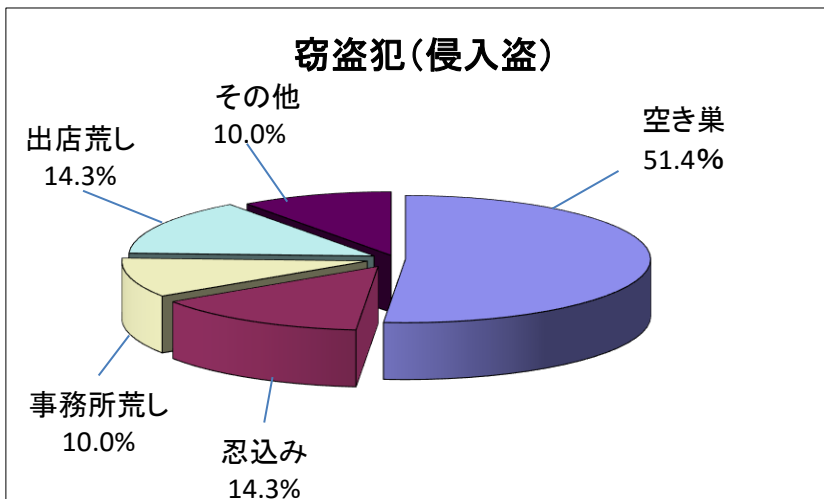

市内の犯罪認知件数内訳(平成28年)

情報提供: 千葉県警察本部
鎌ヶ谷警察署

主な犯罪	件数	前年比
凶悪犯・粗暴犯	61	-25
窃盗犯(侵入盗)	70	-22
窃盗犯(非侵入盗)	656	-6
知能犯・風俗犯	48	-15
その他刑法犯	135	-51
合計	970	-119

窃盗犯(侵入盗)	件数	前年比
空き巣	36	-4
忍込み	10	-14
事務所荒し	7	+4
出店荒し	10	+7
その他侵入盗	7	-15
合計	70	-22

窃盗犯(非侵入盗)	件数	前年比
自動車盗	22	+7
オートバイ盗	17	-23
自転車盗	282	+37
車上ねらい	56	-20
ひったくり	7	+6
部品ねらい	36	+11
自販機ねらい	11	-4
その他非侵入盗	225	-20
合計	656	-6