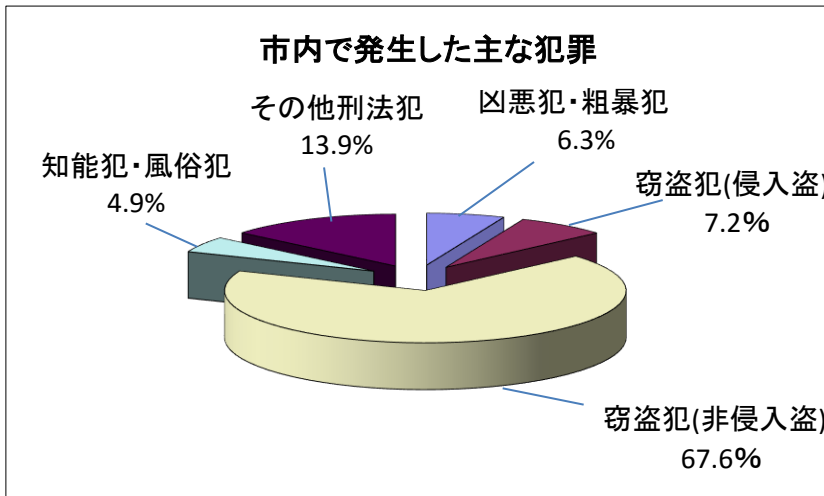

市内の犯罪認知件数内訳(平成28年)

情報提供: 千葉県警察本部
鎌ヶ谷警察署

主な犯罪	件数	前年比
凶悪犯・粗暴犯	61	-25
窃盗犯(侵入盗)	70	-22
窃盗犯(非侵入盗)	656	-6
知能犯・風俗犯	48	-15
その他刑法犯	135	-51
合計	970	-119

窃盗犯(侵入盗)	件数	前年比
空き巣	36	-4
忍込み	10	-14
事務所荒し	7	+4
出店荒し	10	+7
その他侵入盗	7	-15
合計	70	-22

窃盗犯(非侵入盗)	件数	前年比
自動車盗	22	+7
オートバイ盗	17	-23
自転車盗	282	+37
車上ねらい	56	-20
ひったくり	7	+6
部品ねらい	36	+11
自販機ねらい	11	-4
その他非侵入盗	225	-20
合計	656	-6