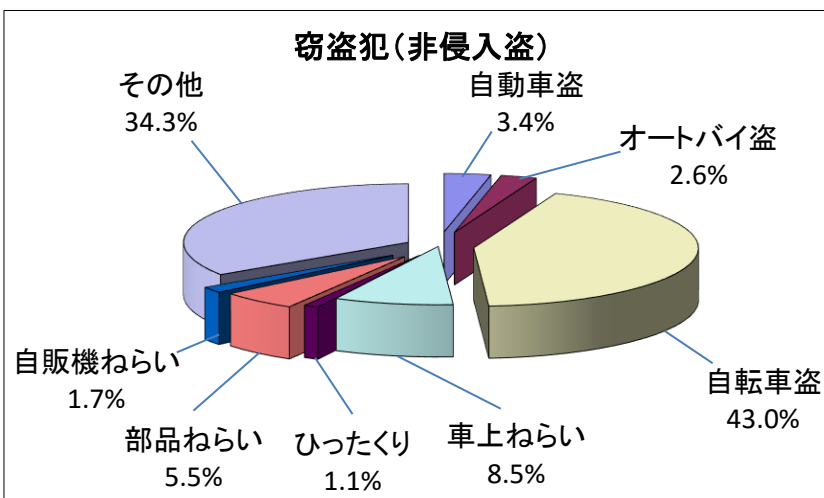

市内の犯罪認知件数内訳(平成28年)

情報提供: 千葉県警察本部
鎌ヶ谷警察署

主な犯罪	件数	前年比
凶悪犯・粗暴犯	61	-25
窃盗犯(侵入盗)	70	-22
窃盗犯(非侵入盗)	656	-6
知能犯・風俗犯	48	-15
その他刑法犯	135	-51
合計	970	-119

窃盗犯(侵入盗)	件数	前年比
空き巣	36	-4
忍込み	10	-14
事務所荒し	7	+4
出店荒し	10	+7
その他侵入盗	7	-15
合計	70	-22

窃盗犯(非侵入盗)	件数	前年比
自動車盗	22	+7
オートバイ盗	17	-23
自転車盗	282	+37
車上ねらい	56	-20
ひったくり	7	+6
部品ねらい	36	+11
自販機ねらい	11	-4
その他非侵入盗	225	-20
合計	656	-6